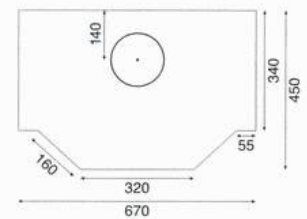

KAMINÖFEN

BK CLASSIC

(Abb. Speckstein ohne Bänder)

Heizleistung:	8 KW
Höhe:	111 cm
Breite:	67 cm
Tiefe:	45 cm
Gewicht:	220 kg
Rauchrohr- anschluß:	Ø 15 cm
Mitte Rauchrohrstutzen: hinten:	89 cm

Höhe: 1110 mm