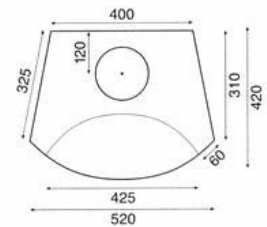

KAMINÖFEN

BK Rubin

(Abb. Speckstein)

Heizleistung:	6 KW
Höhe:	93,5 cm
Breite:	52 cm
Tiefe:	42 cm
Gewicht:	140 kg
Rauchrohr- anschluß:	Ø 15 cm
Mitte Rauchrohrstutzen: hinten:	75 cm

Höhe: 935 mm

Besonders praktisch und elegant wirkt das eingezogene Wörmefach. Die wärmespeichernden Specksteine verleihen dem Ofen ein massives Aussehen.