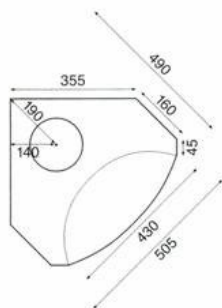

BK Smaragd

(Abb. Speckstein)

Heizleistung:	6 KW
Höhe:	98 cm
Breite:	50,5 cm
Tiefe:	49 cm
Gewicht:	130 kg
Rauchrohr- anschluß:	Ø 15 cm
Mitte Rauchrohrstutzen: hinten:	83 cm

Höhe: 980 mm

Dieser zierliche Eck-Kaminofen ist besonders für kleine Räume oder für Räume bei denen wenig Platz für einen großen Ofen übrig bleibt geeignet.